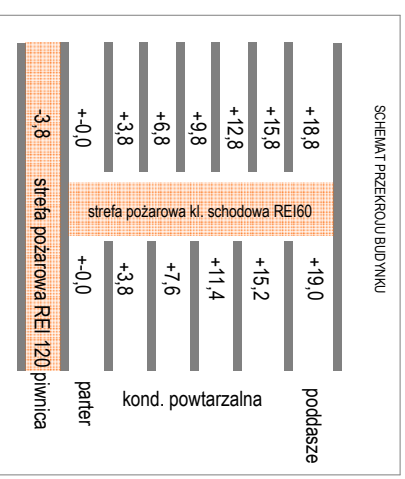

PIĘTRO 1  
PIĘTRO 2  
PIĘTRO 3  
PIĘTRO 4

- PIĘTRO 1
- 3.LOKAL USŁUGOWY Z ANEKSEM KUCH. 147,68m<sup>2</sup>
- PIĘTRO 2
- 4.LOKAL USŁUGOWY Z ANEKSEM KUCH. 147,68m<sup>2</sup>
- PIĘTRO 3
- 5.LOKAL USŁUGOWY Z ANEKSEM KUCH. 147,68m<sup>2</sup>
- PIĘTRO 4
- 6.LOKAL USŁUGOWY Z ANEKSEM KUCH. 147,68m<sup>2</sup>